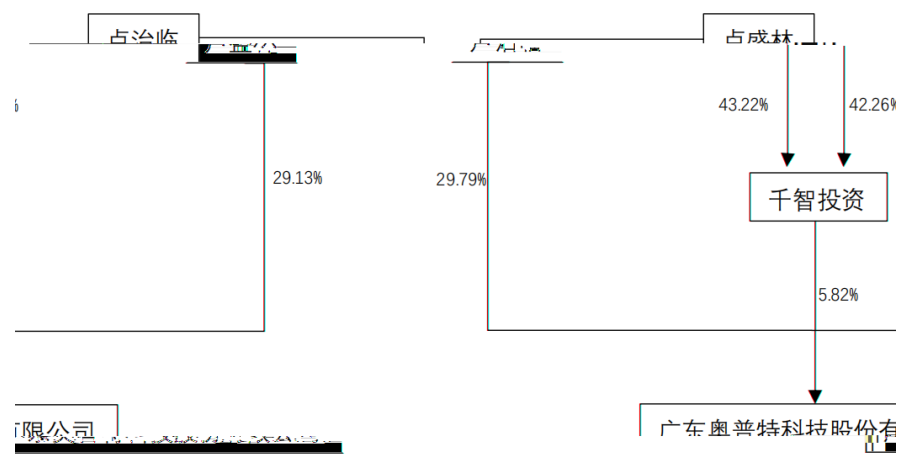

2

PCB SMT
" " GWh TWh
TWh
" " "

	56,541,051.00	122,785,320.14	75,707,058.28	42,654,987.59
	-3,965,552.00	4,630,811.83	-76,275,959.27	120,548,937.51

4

4.1

10

:

()	4,695
()	5,020
	0
	0
	0
	0

4.2

4.3

4.4

5

1

1.		30.39%		31.59%
2.		40.14%	18.88%	39.32%
	13.83%		7.26%	

2