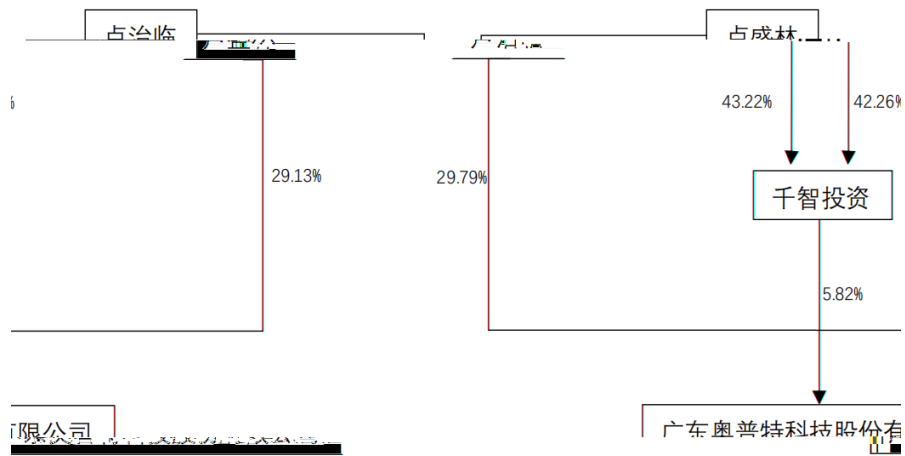

2

PCB SMT
" " GWh TWh
TWh
" " "

	56,541,051.00	122,785,320.14	75,707,058.28	42,654,987.59
	-3,965,552.00	4,630,811.83	-76,275,959.27	120,548,937.51

4

4.1

10

:

()	4,695
()	5,020
	0
	0
	0
	0

4.2

4.3

4.4

5

1

1.		30.39%		31.59%
2.		40.14%	18.88%	39.32%
	13.83%		7.26%	

2